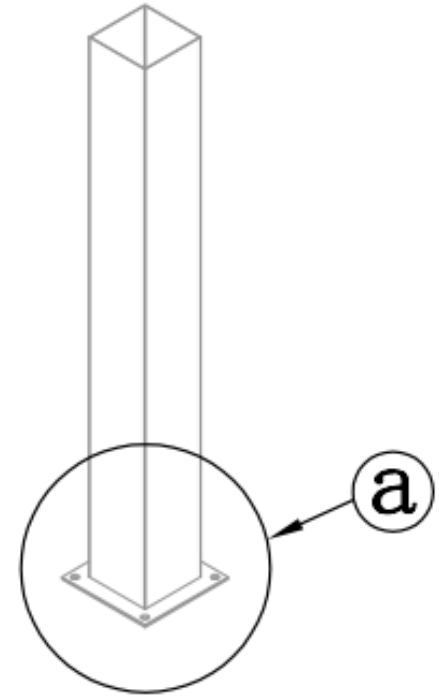

CASANOV

EIFEL 20H170

STW-000009

1H

x2

STW-000009

STI-000009

[x1]

LZ-A1		1640mm	x1
LZ-2		170X170mm	x1
LZ-3		M10X60mm	x4
LZ-4		ST4X13mm	x2

<p>1</p>	 <p>LZ-3 [x4]</p>	 <p>LZ-A1 [x1]</p>		
-----------------	--	---	--	--

<p>2</p>	 <p>LZ-2 [x1]</p>	 <p>LZ-4 [x2]</p>		
-----------------	--	--	--	--