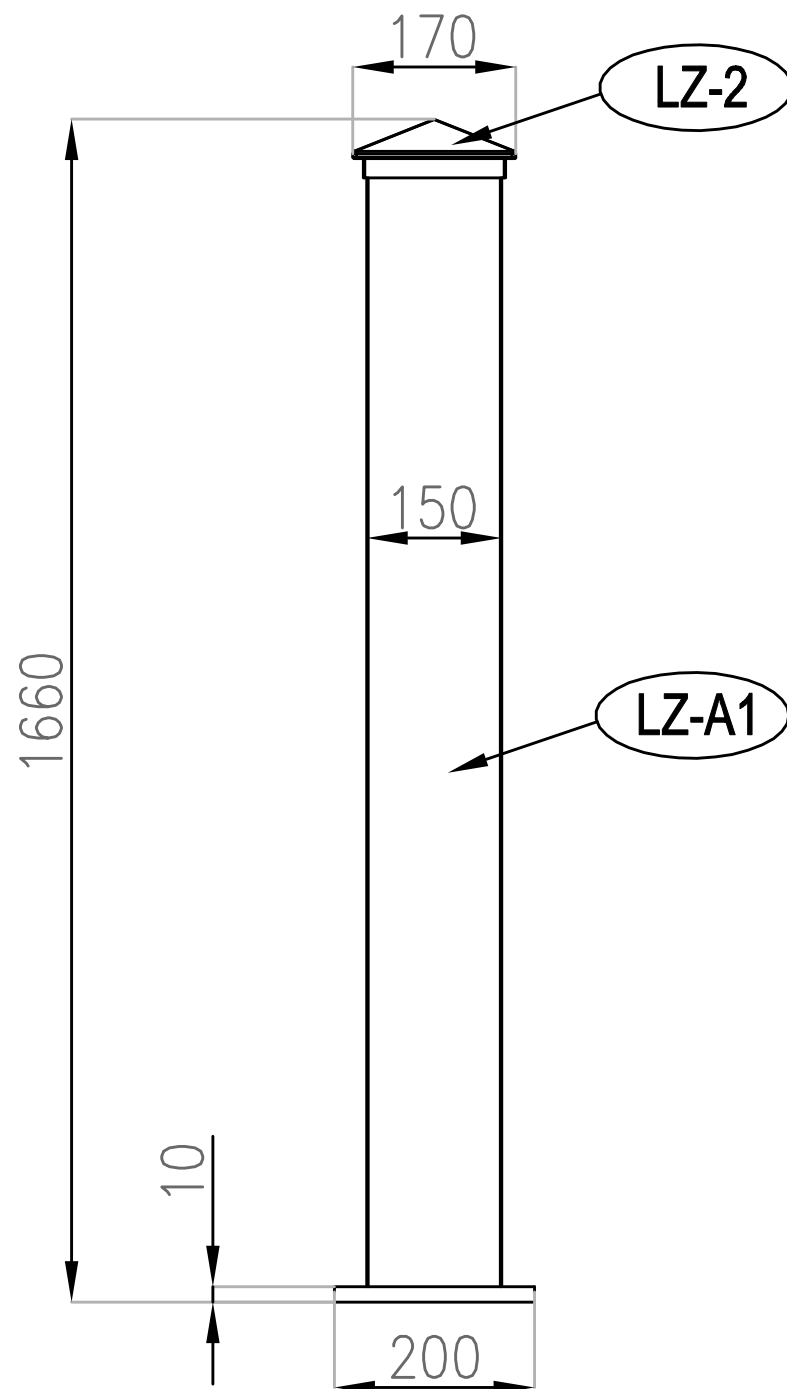

CASANOV

EIFEL 20H170

STW-000009

1H

x2

STW-000009

STI-000009

[x1]

LZ-A1		1640mm	x1
LZ-2		170X170mm	x1
LZ-3		M10X60mm	x4
LZ-4		ST4X13mm	x2

<p>1</p>	 <p>LZ-3 [x4]</p>	 <p>LZ-A1 [x1]</p>		
-----------------	--	---	--	--

<p>2</p>	 <p>LZ-2 [x1]</p>	 <p>LZ-4 [x2]</p>		
-----------------	--	--	--	--