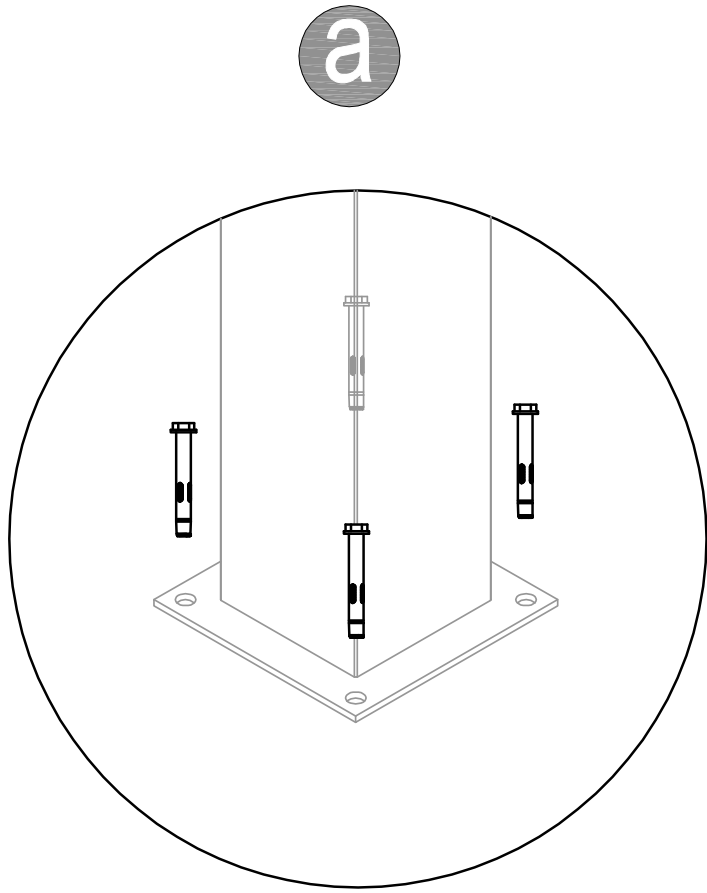

CASANOV

EIFEL 20H170

STW-000009

1H

x2

STW-000009

STI-000009

[x1]

LZ-A1		1640mm	x1
LZ-2		170X170mm	x1
LZ-3		M10X60mm	x4
LZ-4		ST4X13mm	x2

<p>1</p>	 <p>LZ-3 [x4]</p>	 <p>LZ-A1 [x1]</p>		
-----------------	--	---	--	--

<p>2</p>	 <p>LZ-2 [x1]</p>	 <p>LZ-4 [x2]</p>		
-----------------	--	--	--	--